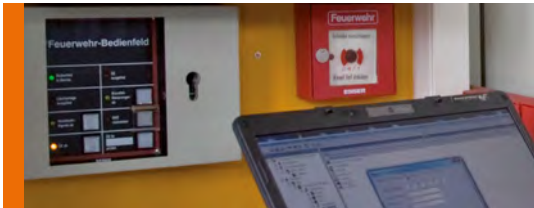

info@zeitdienst.de · www.zeitdienst.de

Geschäftszeiten:

Mo. - Do. 7:30 - 16:30 Uhr

Fr. 7:30 - 14:00 Uhr

UNSERE ZERTIFIZIERUNGEN:

SICHERHEITSTECHNIK

Planung, Montage und Wartung:

- Brandmeldeanlagen führender Hersteller, wie u.a. Esser und Siemens
- Einbruchmeldesysteme VdS-konform bis zur höchsten Sicherheitsstufe und größten Anlagenkomplexität
- Funkalarmanlagen für Privat- und Gewerbeimmobilien
- Sprachalarmierungsanlagen (SAA)
- Lichtrufanlagen
- Videoüberwachung
- Zutrittskontrollsysteme
- Sicherheitsbeleuchtung

ZEITDIENSTTECHNIK

Individuelle Planung, Vertrieb und Inbetriebnahme:

- Analoge Innen- und Außenuhren
- Digitale Innen- und Außenuhren
- Spezialuhren, wie Edelstahluhren für Krankenhäuser, Industrieuhren, Sporthallenuhren mit Ballwurfschutz, Schalttafel-Einbauuhren
- Uhrwerke, Turmuhren und Weltzeituhren
- Werbe-, Groß-, Fassaden- und Würfeluhren
- Computer-Hauptuhren
- Zeitverteilung über LAN oder WTD (vernetzte, selbststrichende Uhrenanlagen)
- NTP-Uhren und Zeitserver