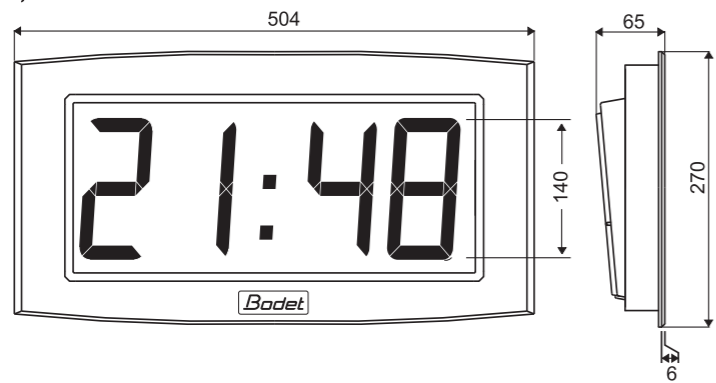

Cristalys 14