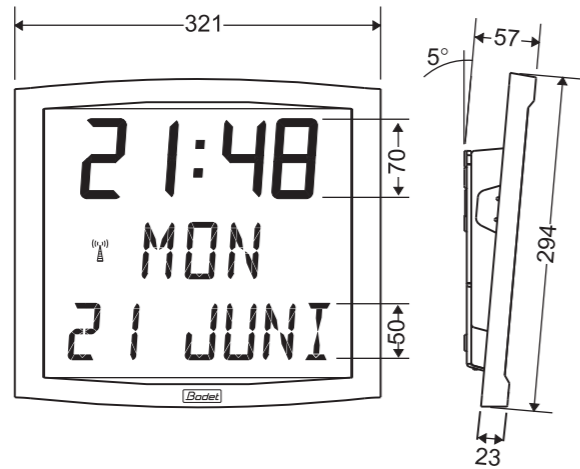

Cristalys Date

Cristalys Ellipse