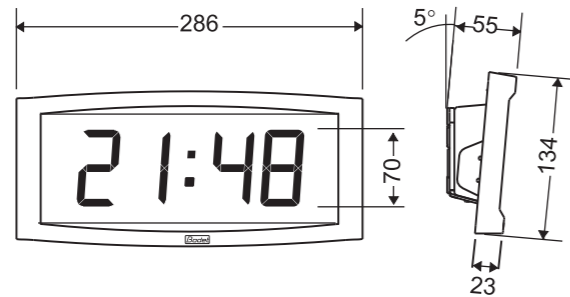

Abmessungen (mm)

Cristalys 7