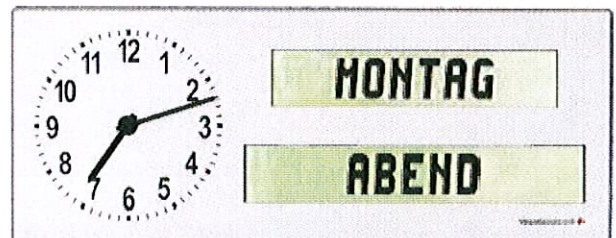

LCD-Analog-Digitaluhr

mit ausgeschriebenem Wochentag, Datum oder Tagesabschnitten

Als Wand-
oder
Tischuhr

39,3 cm breit
15,4 cm hoch
4,7 cm tief

silber

● Beispiel: Darstellungen von Tagesabschnitten

Darstellbare Tagesabschnitte:

Morgen, Vormittag, Mittag, Nachmittag, Abend, Nacht, in 8 Sprachen (siehe Rückseite).

Die Analog-Digital-Funkuhr zeigt automatisch die genaue Zeit, das Datum oder die Tagesabschnitte.

Auf die Frontseite ist eine durchsichtige Schutzhaube gegen Beschädigung und Verstellen der Zeit montiert. Wird die Uhr zur Tischaufstellung benötigt, stecken Sie einfach den beiliegenden Tischaufsteller rückseitig in das Gehäuse.

Gestochen scharfe, speziell entwickelte LCD-Anzeigen mit hervorragendem Kontrast. Für exzellente Ablesbarkeit - auch aus extrem spitzen Sichtwinkeln. Bei nahezu allen Lichtverhältnissen.

Das Verlegen von Kabeln für Funkantenne und Stromversorgung ist nicht nötig. Die Uhr ist standardmäßig mit 1,5 V Mignonzellen ausgestattet. Die Batterielaufzeit beträgt ca. 1,5 Jahre.

- Funkgesteuert
- Kabellose Installation
- Übersichtliche Darstellung
- Klarsicht-Schutz auf der Vorderseite
- Ausgeschriebener Wochentag mit Datum
- Exzellente Ablesbarkeit auch aus spitzem Winkel
- Gefällige Darstellung von Analog- und Digitalanzeige
- Symbole für Funkempfang, Batteriekapazität usw.
- Menüführung für manuelle Einstellung
- Lange Batterielaufzeit ca. 1,5 Jahre
- Steckbarer Tischaufsteller
- Kontraststarkes Display