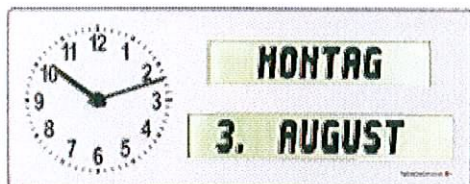

Morgen, Vormittag, Mittag, Nachmittag, Abend, Nacht, in 8 Sprachen (siehe Rückseite).

Die Analog-Digital-Funkuhr zeigt automatisch die genaue Zeit, das Datum oder die Tagesabschnitte.

Auf die Frontseite ist eine durchsichtige Schutzhaube gegen Beschädigung und Verstellen der Zeit montiert. Wird die Uhr zur Tischaufstellung benötigt, stecken Sie einfach den beiliegenden Tischaufsteller rückseitig in das Gehäuse.

Technische Daten:

Funkempfang:	DCF-77 eingebaut
Quarzbetrieb:	+/- 0,1 Sekunde pro Tag
Symboldarstellungen:	Funkempfangsanzeige, Batteriekapazität, Menüführung
Abmessungen B x H x T:	393 x 154 x 47 mm
Gehäuse:	Kunststoff (ABS)
Gewicht:	1 kg
Zifferblattdurchmesser:	125 mm
Ziffernhöhe LCD- Anzeige:	26 mm
Ableseentfernung normal:	3 m
Ableseentfernung (max.):	8 m
Ablesewinkel (max.):	170°
Zifferfarbe:	schwarz
Batteriebetrieb:	4 Stück Mignon 1,5 Volt
Batterielaufzeit:	ca. 1,5 Jahre
Anzeigemöglichkeiten:	ausgeschriebener Wochentag, Datum oder Tagesabschnitte
Text Tagesabschnitte:	Morgen, Vormittag, Mittag, Nachmittag, Abend, Nacht
Sprachen:	Deutsch, Englisch, Holländisch, Französisch, Spanisch, Polnisch, Türkisch, Italienisch

Standardausführung:

Integrierter Funkempfänger DCF-77
Automatische Sommer- und Winterzeitumstellung
Batteriebetrieb ca. 1,5 Jahre
ausgeschriebener Wochentag
ausgeschriebenes Datum,
oder Tagesabschnitte, (einstellbar)
durchsichtige Schutzhaube auf der Frontseite
4 Stück Mignon Batterien im Lieferumfang
Lackierung: silbermetallic silber

Optionen:

E - externe Antenne mit 3 m Anschlußkabel

Bestellbeispiel:

LCD Funkuhr AMC 26 mit externer
DCF-77 Antenne (E)
Bestellschlüssel: **AMC 26 E**

AMC 26

It's Time

Haben Sie noch Fragen? Kein Problem! Sprechen Sie mit uns. Wir beraten Sie gern. Ganz unverbindlich.